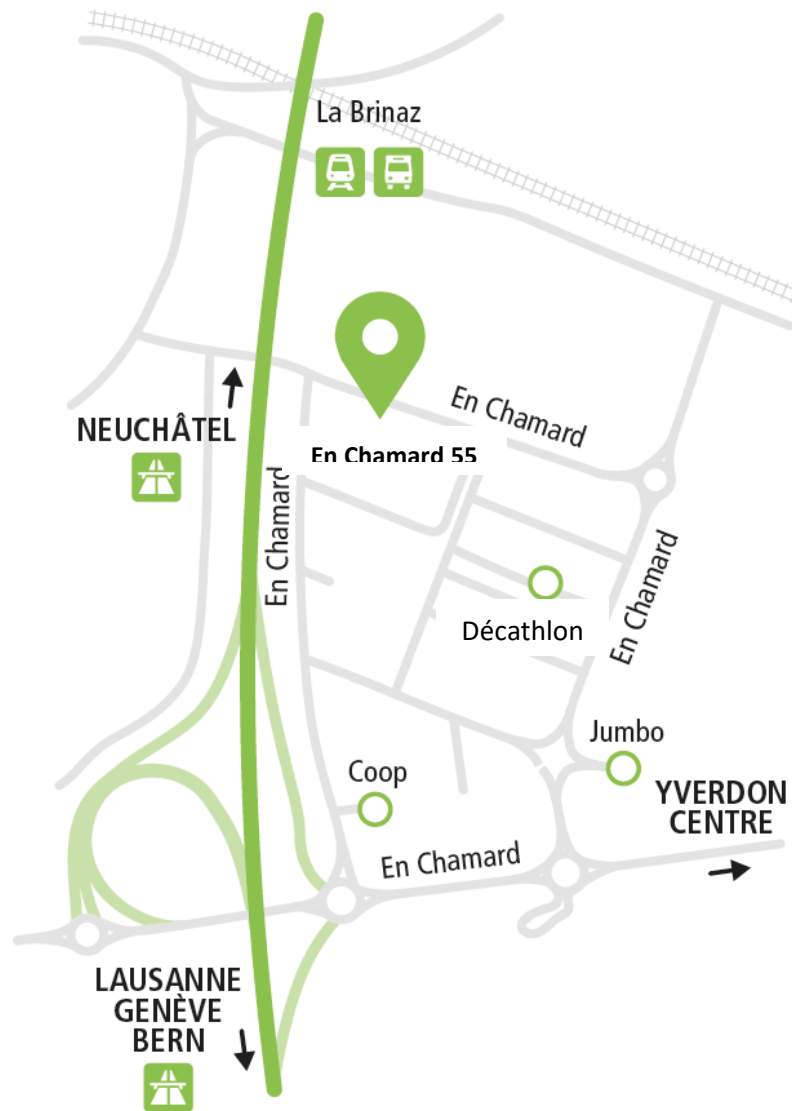

## Adresse géographique

En Chamard 55 C / AVASAD-Espace Colloque (rez)

---

---

Bus : Ligne 602 direction Montagny – Arrêt Chamard Poste ou La Brinaz

Train : Ligne Yverdon/Sainte-Croix – Arrêt La Brinaz

Voiture : Autoroute Sortie Yverdon-Ouest, direction Montagny-près-Yverdon