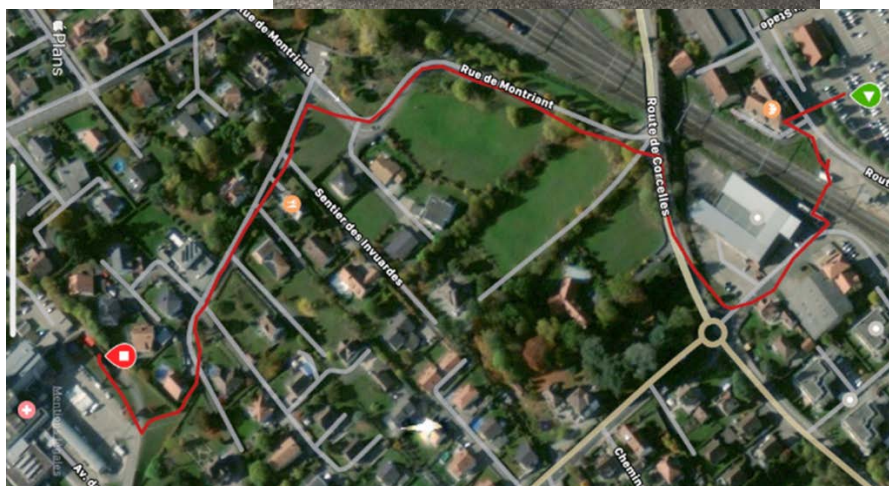

Procédure pour parking en cas de formation au centre de formation du HIB

Afin vous de garantir une place de parking lors des formations, le HIB vous propose la solution suivante :

Il s'agit de places de parking située à 10-15 minutes de l'hôpital à pied pour un coût de 5.-/ journée.

Adresse du parking:

Place des Tireurs à la Cible
Av. de la Promenade 5
1530 Payerne

Pour vous rendre à l'HIB :

Avenue de la colline 5
1530 Payerne

L'entrée du centre de formation se trouve directement sur votre droite à l'arrivée sur le site du HIB (Après le petit chemin piéton)

A noter qu'en cas de fortes pluies nous organisons un mini bus depuis le parking.